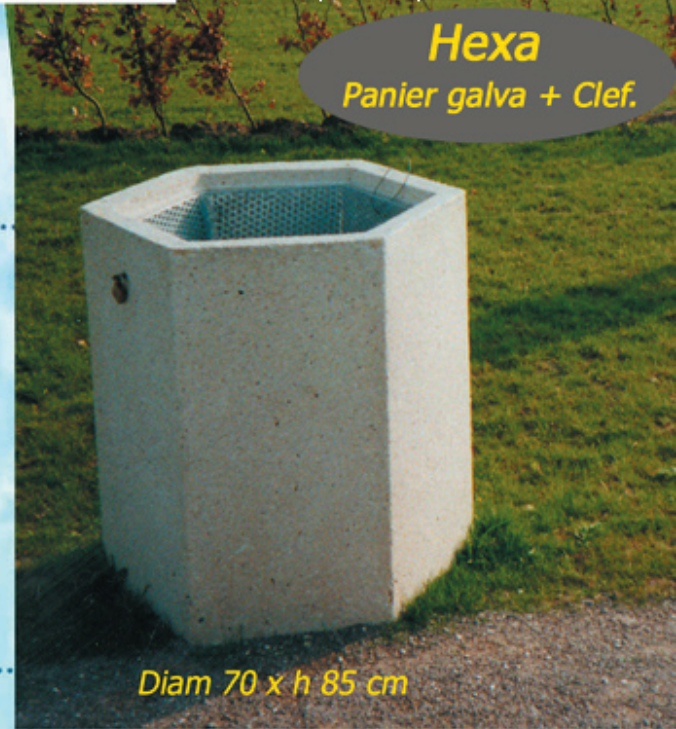

Poubelles et cendriers A.C.P.

Bd de la fosse 7
62670 Mazingarbe
Tél: 03 21 72 48 33
Fax: 03 21 72 97 06
e-mail: contact@prefa-acp.fr
Site: www.prefa-acp.fr

Cendrier A.C.P.

Hexa.
(couv. inox)
Ø 70 x h 85

Hexa
Panier galva + Clef.

Diam 70 x h 85 cm

Modèle économique
pour aires
de stationnement.
Porte en option.

PBL1

L 57 x l 50 x h 92

PBL1

L 67 x l 67 x h 120

PBL3

Modèle
avec porte

Ø 70 x h 80

PBL2

Poubelle A.C.P.
0,72 x 0,63 x h 1,12m

Nouveau modèle

trappe supérieure inox
ou galva.

Livrée sur socle

Porte sac 130 litres

Fermeture par clef triang.