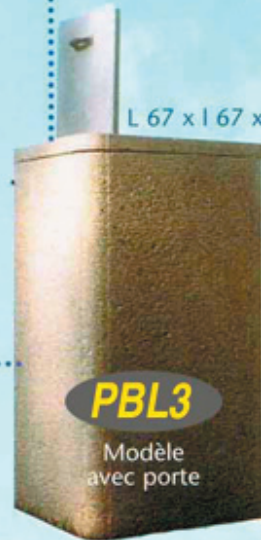

Diam 70 x h 85 cm

Modèle économique
pour aires
de stationnement.
Porte en option.

PBL1

L 57 x l 50 x h 92

PBL1

L 67 x l 67 x h 120

PBL3

Modèle
avec porte

Ø 70 x h 80

PBL2

Poubelle A.C.P.
0,72 x 0,63 x h 1,12m

Nouveau modèle

trappe supérieure inox
ou galva.

Livrée sur socle

Porte sac 130 litres

Fermeture par clef triang.