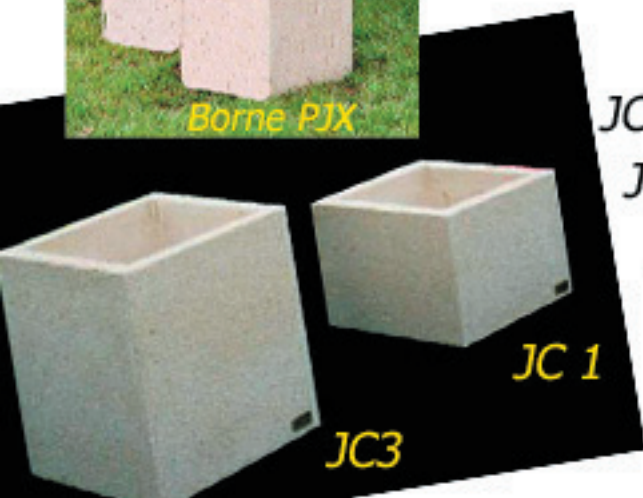

Bacs à fleurs A.C.P.

Dunkerque (Digue de Malo les bains)

Forum des Sciences
Villeneuve d'Ascq

JL5

*Jardinières
Bacs à fleurs*

JL7 1,25m x 0,40 x h 0,54

Bac à fleurs HEXA D. 1,10m
H: 0,50/0,80/1,00m

Bac à fleurs Bollaert
L 1,25m x 0,60 x 0,60

PjX 1 D 0,50
x h 0,30m.

PjX 2 h0,45

PjX3 h0,60

Borne PjX

City

Bac à fleurs City
Montants inox
+ vérins

0,82 x 0,82 x 0,82 m

Possibilité de
Textures et matriçage
au choix

Sur mesures
(nous consulter)

JC 1

JC3

JC1 0,55 x 0,55 x h 0,40m

JC2 h 0,50m

JC3 h 0,60m

JBA

JBA D.0,50 x h 0,50 m