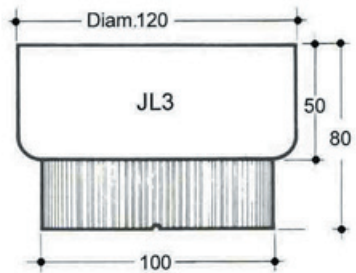

Bacs à fleurs A.C.P.

Dunkerque (Digue de Malo les bains)

Forum des Sciences
Villeneuve d'Ascq

JL5

*Jardinières
Bacs à fleurs*

JL7 1,25m x 0,40 x h 0,54

Bac à fleurs HEXA D. 1,10m
H: 0,50/0,80/1,00m

Bac à fleurs Bollaert
L 1,25m x 0,60 x 0,60

PjX 1 D 0,50
x h 0,30m.

PjX 2 h0,45

PjX3 h0,60

Borne PjX

City

Bac à fleurs City
Montants inox
+ vérins

0,82 x 0,82 x 0,82 m

Possibilité de
Textures et matriçage
au choix

Sur mesures
(nous consulter)

JC 1

JC3

JC1 0,55 x 0,55 x h 0,40m

JC2 h 0,50m

JC3 h 0,60m

JBA

JBA D.0,50 x h 0,50 m