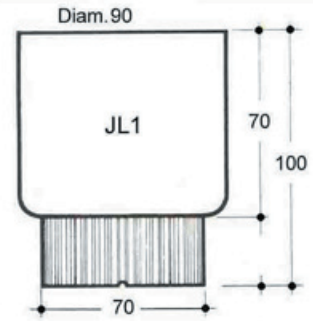

Bacs à fleurs A.C.P.

Dunkerque (Digue de Malo les bains)

Forum des Sciences
Villeneuve d'Ascq

JL5

*Jardinières
Bacs à fleurs*

JL7 1,25m x 0,40 x h 0,54

Bac à fleurs HEXA D. 1,10m
H: 0,50/0,80/1,00m

Bac à fleurs Bollaert
L 1,25m x 0,60 x 0,60

PjX 1 D 0,50
x h 0,30m.

PjX 2 h0,45

PjX3 h0,60

Borne PjX

City

Bac à fleurs City
Montants inox
+ vérins

0,82 x 0,82 x 0,82 m

Possibilité de
Textures et matriçage
au choix

Sur mesures
(nous consulter)

JC 1

JC3

JC1 0,55 x 0,55 x h 0,40m

JC2 h 0,50m

JC3 h 0,60m

JBA

JBA D.0,50 x h 0,50 m