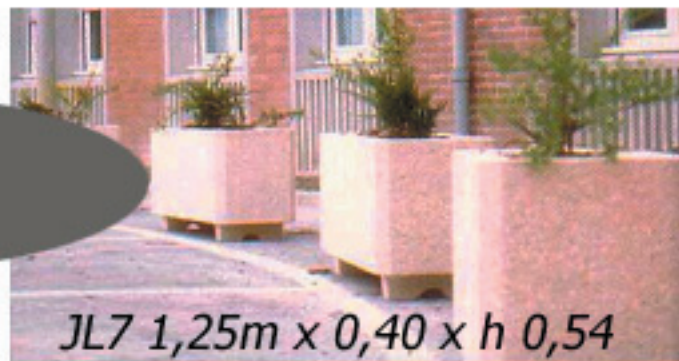

Bacs à fleurs A.C.P.

Dunkerque (Digue de Malo les bains)

Forum des Sciences
Villeneuve d'Ascq

JL5

*Jardinières
Bacs à fleurs*

JL7 1,25m x 0,40 x h 0,54

Bac à fleurs HEXA D. 1,10m
H: 0,50/0,80/1,00m

Bac à fleurs Bollaert
L 1,25m x 0,60 x 0,60

PjX 1 D 0,50
x h 0,30m.

PjX 2 h0,45

PjX3 h0,60

Borne PjX

City

Bac à fleurs City
Montants inox
+ vérins

0,82 x 0,82 x 0,82 m

Possibilité de
Textures et matriçage
au choix

Sur mesures
(nous consulter)

JC 1

JC3

JC1 0,55 x 0,55 x h 0,40m

JC2 h 0,50m

JC3 h 0,60m

JBA

JBA D.0,50 x h 0,50 m