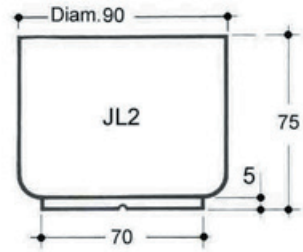

Bacs à fleurs A.C.P.

Dunkerque (Digue de Malo les bains)

Forum des Sciences
Villeneuve d'Ascq

JL5

*Jardinières
Bacs à fleurs*

JL7 1,25m x 0,40 x h 0,54

Bac à fleurs HEXA D. 1,10m
H: 0,50/0,80/1,00m

Bac à fleurs Bollaert
L 1,25m x 0,60 x 0,60

PjX 1 D 0,50
x h 0,30m.

PjX 2 h0,45

PjX3 h0,60

Borne PjX

City

Bac à fleurs City
Montants inox
+ vérins

0,82 x 0,82 x 0,82 m

Possibilité de
Textures et matriçage
au choix

Sur mesures
(nous consulter)

JC 1

JC3

JC1 0,55 x 0,55 x h 0,40m

JC2 h 0,50m

JC3 h 0,60m

JBA

JBA D.0,50 x h 0,50 m