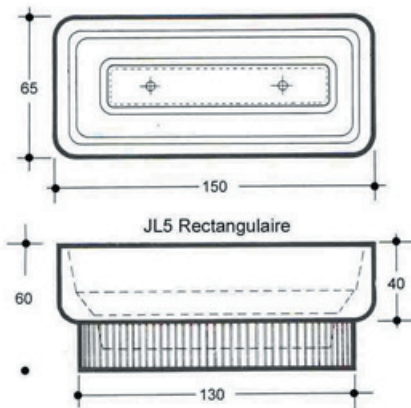

Bacs à fleurs A.C.P.

Dunkerque (Digue de Malo les bains)

Forum des Sciences
Villeneuve d'Ascq

JL5

*Jardinières
Bacs à fleurs*

JL7 1,25m x 0,40 x h 0,54

Bac à fleurs HEXA D. 1,10m
H: 0,50/0,80/1,00m

Bac à fleurs Bollaert
L 1,25m x 0,60 x 0,60

PjX 1 D 0,50
x h 0,30m.

PjX 2 h0,45

PjX3 h0,60

Borne PjX

City

Bac à fleurs City
Montants inox
+ vérins

0,82 x 0,82 x 0,82 m

Possibilité de
Textures et matriçage
au choix

Sur mesures
(nous consulter)

JC 1

JC3

JC1 0,55 x 0,55 x h 0,40m

JC2 h 0,50m

JC3 h 0,60m

JBA

JBA D.0,50 x h 0,50 m