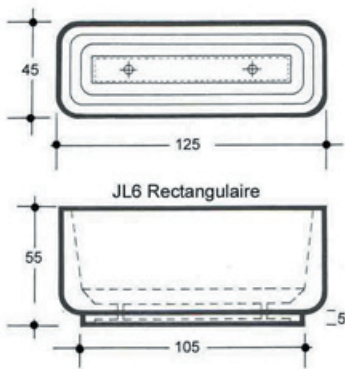

Bacs à fleurs A.C.P.

Dunkerque (Digue de Malo les bains)

Forum des Sciences
Villeneuve d'Ascq

JL5

*Jardinières
Bacs à fleurs*

JL7 1,25m x 0,40 x h 0,54

Bac à fleurs HEXA D. 1,10m
H: 0,50/0,80/1,00m

Bac à fleurs Bollaert
L 1,25m x 0,60 x 0,60

PjX 1 D 0,50
x h 0,30m.

PjX 2 h0,45

PjX3 h0,60

Borne PjX

City

Bac à fleurs City
Montants inox
+ vérins

0,82 x 0,82 x 0,82 m

Possibilité de
Textures et matriçage
au choix

Sur mesures
(nous consulter)

JC 1

JC3

JC1 0,55 x 0,55 x h 0,40m

JC2 h 0,50m

JC3 h 0,60m

JBA

JBA D.0,50 x h 0,50 m